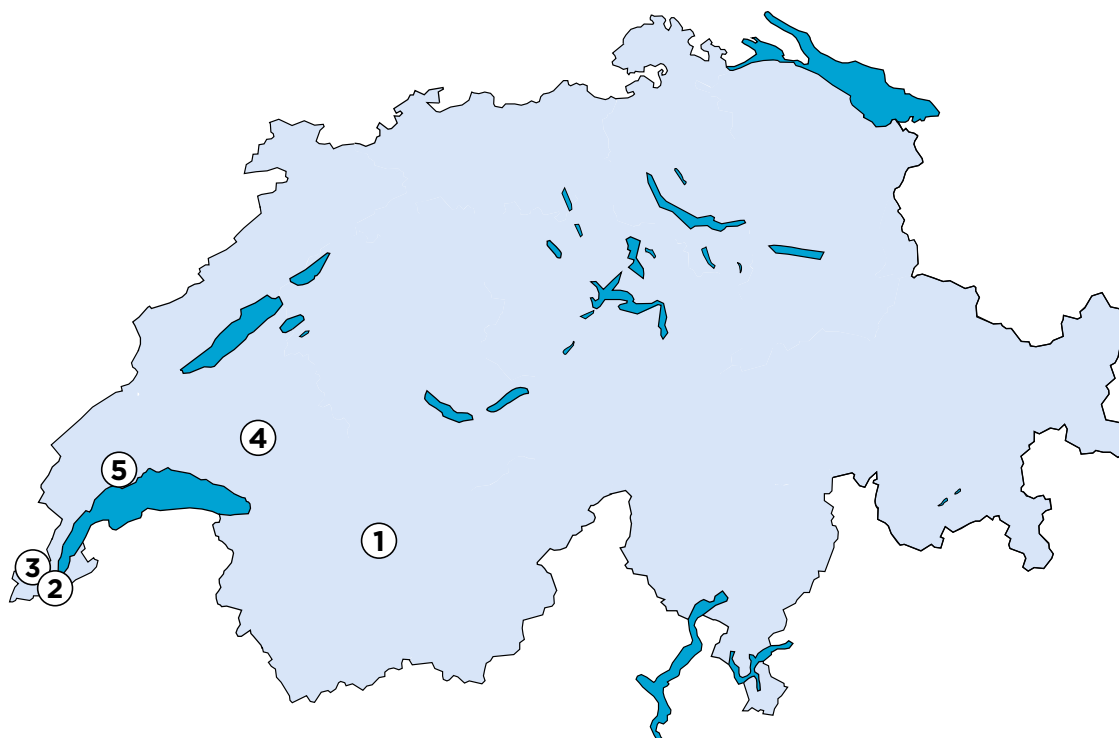

RiCycling® Partner und Sammelstellen (Stand 1. Juni 2018)

Partenaires RiCycling® et points de collecte (état au 1^{er} juin 2018)

Aktuelle Adressen RiCycling® Partner und Sammelstellen: www.rigips.ch/ricycling

Adresses actuelles des partenaires RiCycling® et points de collecte: www.rigips.ch/fr/ricycling

Kanton Canton	Bestellung/Abholung Mulde Commande/Enlèvement de benne	Sammelstelle Point de collecte
1 VS	Luginbühl & Cie SA 1950 Sion Tél. 027 322 10 03	Luginbühl & Cie SA Route de la Drague 1 1950 Sion
2 GE	Sogetri SA 1242 Satigny Tél. 0800 812 813	Succursale La Praille Routes des Jeunes 75 1227 Carouge
3 GE	Sogetri SA 1242 Satigny Tél. 0800 812 813	Succursale Satigny Route de Satigny 44 1242 Satigny
4 FR	Sogetri SA 1242 Satigny Tél. 0800 812 813	Succursale Vuadens Rue du Russon 60 1628 Vuadens
5 VD	Sogetri SA 1242 Satigny Tél. 0800 812 813	Succursale Tolochenaz Chemin du Saux 7 1131 Tolochenaz